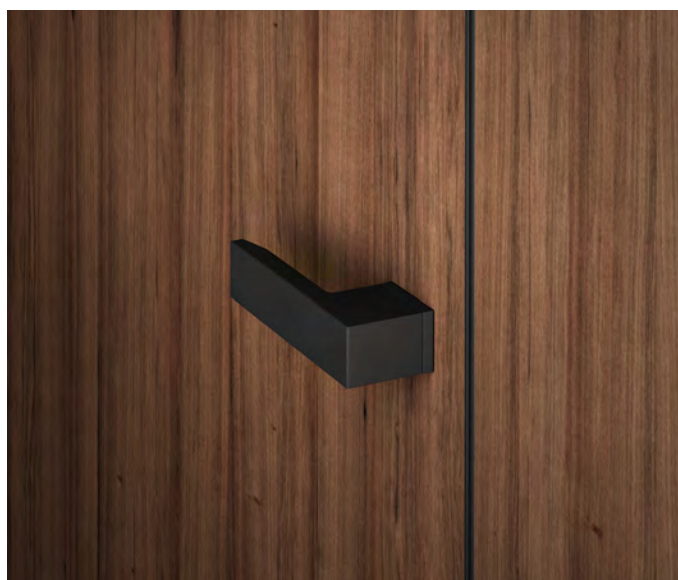

04

Скрытый короб с фальшкоробом

Скрытый короб Chameleon-N изготовлен целиком из алюминия и усилен фальшкоробом - дополнительным боковым профилем. В этом состоит принципиальное отличие конструкции скрытого короба UNION от обычных скрытых коробов, представленных на рынке. Жесткая надежная конструкция рассчитана на долгую и интенсивную эксплуатацию, в том числе и для тяжелых дверей. Изначально короб анодирован в цвет серебристый алюминий, но может быть покрашен в цвет стены или в любой цвет по каталогу фабрики.

05

Компланарность

Скрытый короб Chameleon-N прекрасно интегрируется в стену и создает единую плоскость при открывании двери «из проема» и «в проем». Кроме того, к этому коробу удобно подводить стеновые панели из различных материалов - от дерева до стекла. В любом варианте сохраняется компланарность - единство поверхности со стеной без выступающих деталей.