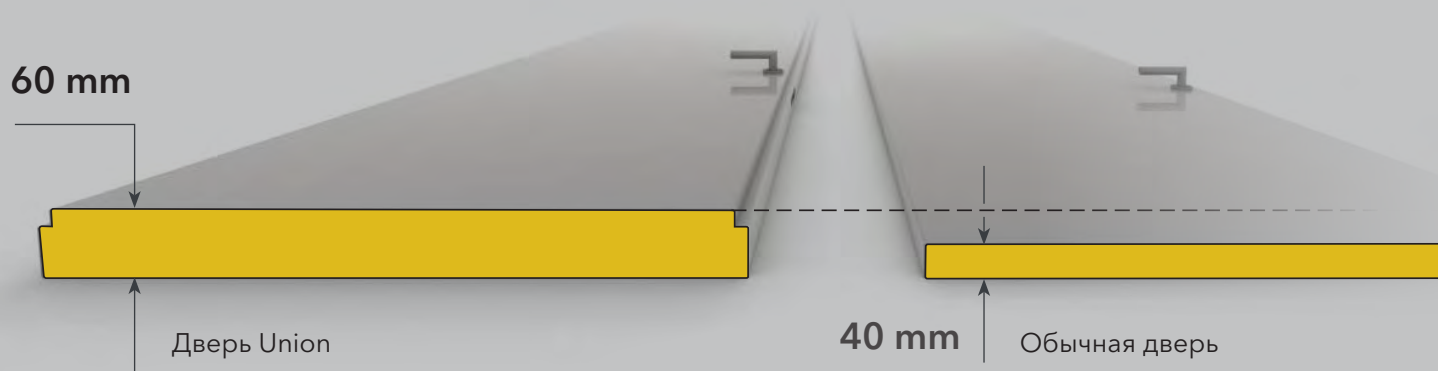

3,5 m **XXL**

3,0 m **XL**

2,7 m **L**

2,4 m **M**

2,1 m **S**

2,0 m **XS**

РАЗМЕР ИМЕЕТ ЗНАЧЕНИЕ

Толщина дверей UNION
60 мм

больше на **50%** чем
у обычных дверей

ПРЕИМУЩЕСТВА

дверей **UNION** на скрытом коробе

01

Всегда в наличии скрытые двери под покраску **INVISIBLE** и **INVISIBLE LUX**

Всегда в наличии на складе, готовые к быстрой отгрузке двери коллекции **INVISIBLE** (толщина полотна 45 мм) и уникальные двери **INVISIBLE LUX** с толщиной полотна 60 мм в стандартных размерах 60/70/80 x 200/210/240 см.