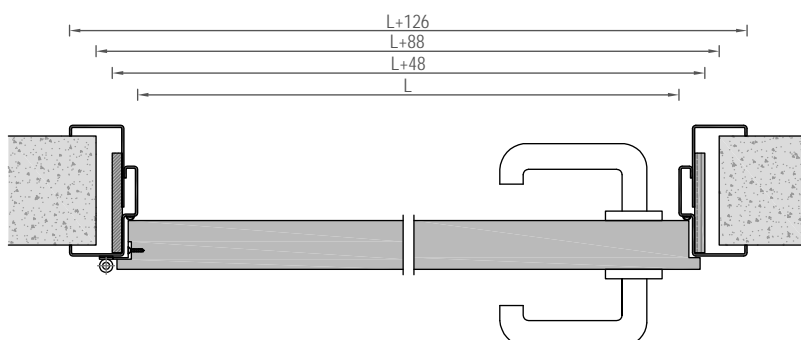

FACTOR

Двери ламинированные на стальном коробе.°

Экономичные двери для общественных зданий: больницы, школы, офисы.°

Полотно:

- › С притвором, толщина 40 мм;
- › Каркас - многослойный массив древесины,
- › Сотовое заполнение.

Короб:

- › Профилированный из конструкционной стали 1,5 мм.

Отделка:

- › Полотно - экошп
- › Короб порошковая полимерная покраска.

Ручки:

- › FUARO, цвет черный.

Петли:

- › Стальные регулируемые СЕМОМ (Франция), хром.

Замок:

- › Цилиндровый, хром

Размеры:

- › Максимальные 1100 x h2400