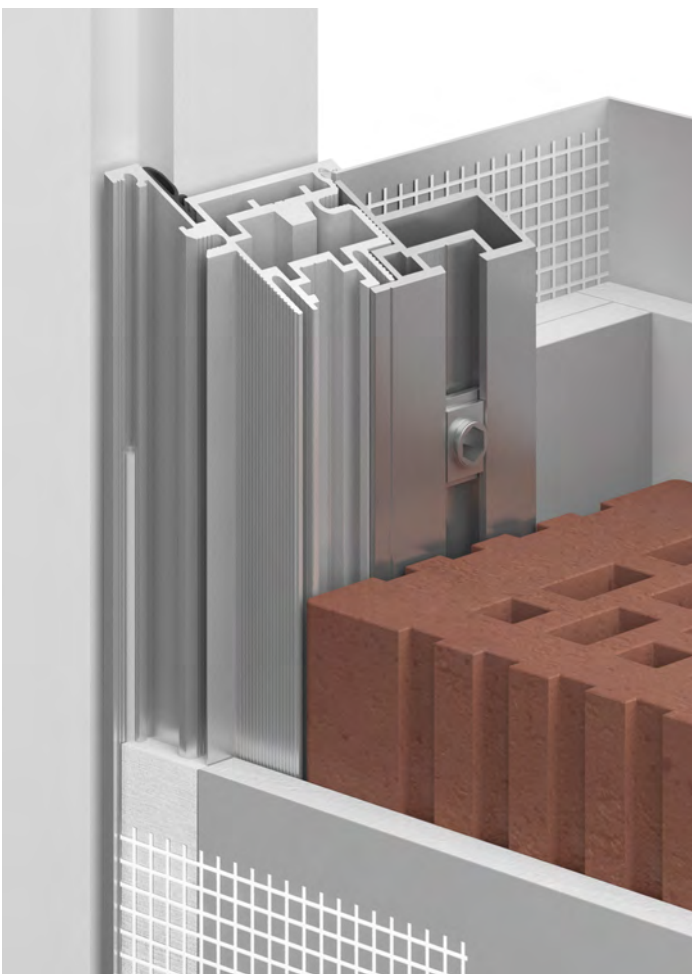

05

Компланарность

Скрытый короб Chameleon-N прекрасно интегрируется в стену и создает единую плоскость при открывании двери «из проема» и «в проем». Кроме того, к этому коробу удобно подводить стеновые панели из различных материалов - от дерева до стекла. В любом варианте сохраняется компланарность - единство поверхности со стеной без выступающих деталей.

06

Толщина стены

В конструкции некоторых зданий встречаются тонкие стены из специальных материалов. Короб Chameleon-N идеально приспособлен для монтажа в стены от 6 см толщиной. Установка короба в тонкую стену производится без использования фальшкороба, а закрепление происходит непосредственно через профиль короба.

07

Поставка короба в сборе

Скрытый короб Chameleon-N может поставляться в собранном виде. Это означает, что полностью собранный короб с закрепленными монтажными планками готов к установке в дверной проем. Монтажникам остается только выставить его по вертикали и закрепить к откосам проема. Тем самым значительно ускоряется и упрощается процесс монтажа.

08

Суппорт

В профиле фальшкороба спроектированы продольные пазы, в которые устанавливаются так называемые суппорты. Это специальное крепежное устройство, позволяющее при монтаже быстро отрегулировать положение короба по уровню и потом надежно закрепить всю конструкцию. Это значительно ускоряет и упрощает процесс монтажа. На каждую вертикальную стойку короба Chameleon-N (а их всегда две) устанавливается минимум по 4 суппорта.