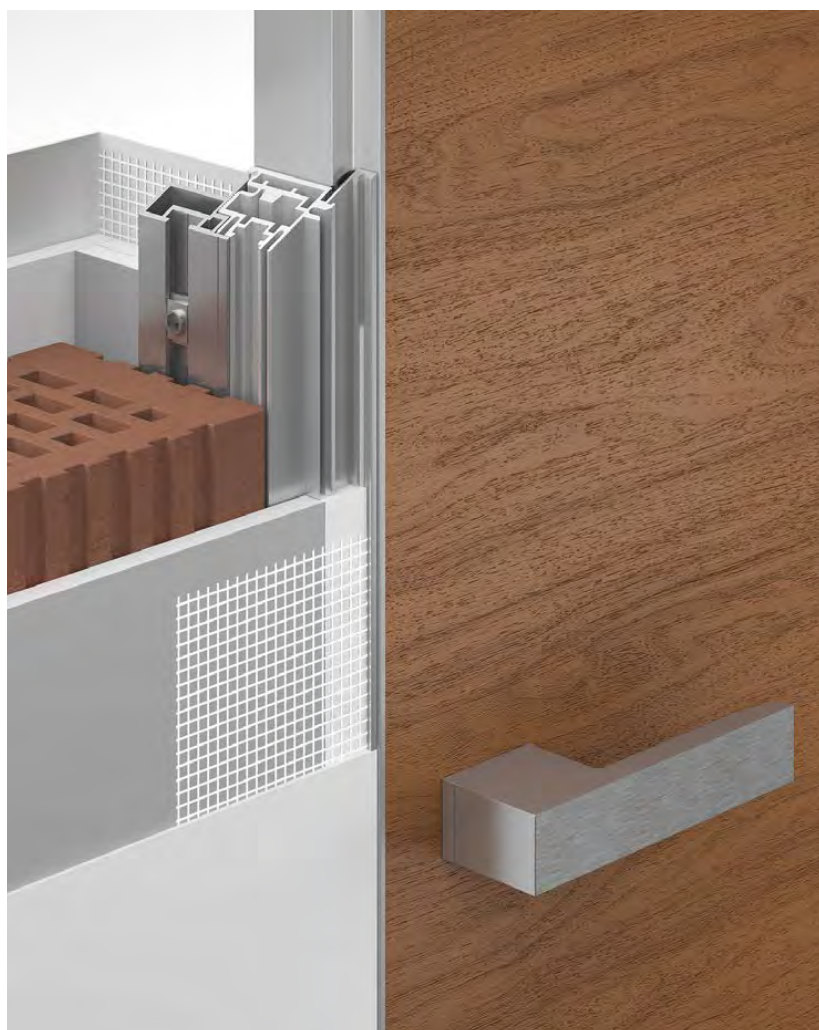

08

Суппорт

В профиле фальшкороба спроектированы продольные пазы, в которые устанавливаются так называемые суппорты. Это специальное крепежное устройство, позволяющее при монтаже быстро отрегулировать положение короба по уровню и потом надежно закрепить всю конструкцию. Это значительно ускоряет и упрощает процесс монтажа. На каждую вертикальную стойку короба Chameleon-N (а их всегда две) устанавливается минимум по 4 суппорта.

09

Подходит в стандартные проемы

В соответствии с российскими ГОСТами двери шириной 60, 70, 80 и 90 см являются стандартными. Как правило, многие строители готовят проемы именно в соответствии с ГОСТом. Двери UNION на скрытых коробах спроектированы так, что их геометрические размеры попадают в стандартные проемы, что значительно снижает их стоимость.

10

Влагостойкость

Алюминиевый короб Chameleon-N делает дверь влагостойкой, в отличие от дверей на коробах из дерева и МДФ. Двери UNION не подвержены воздействию влаги при влажной уборке помещения или при каких-либо намоканиях поверхности пола. Их без опасений можно также использовать в помещениях с повышенной влажностью, не боясь намокания основной несущей конструкции - дверного короба.