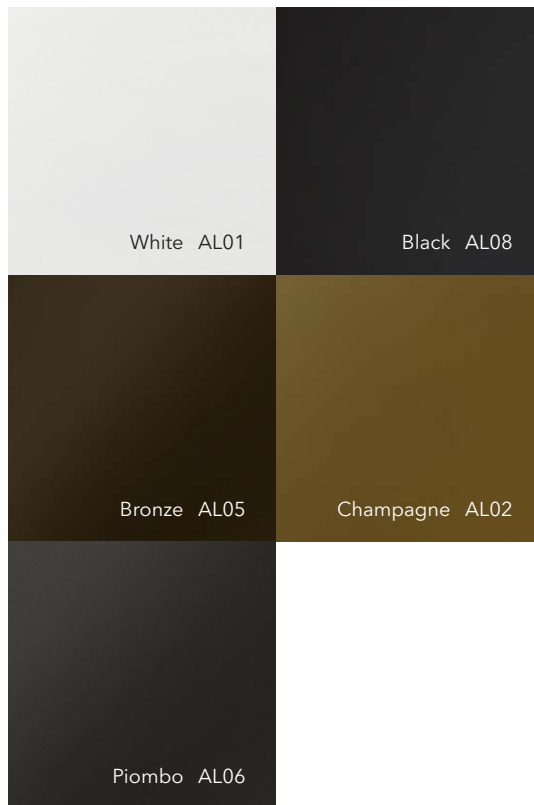

ALUMINIUM

Отделки алюминия.

AL01 - AL08. Полимерная покраска порошковыми красками (made in Italy) в электростатическом поле.

AL09 - высококачественное анодированное электрохимическое покрытие.