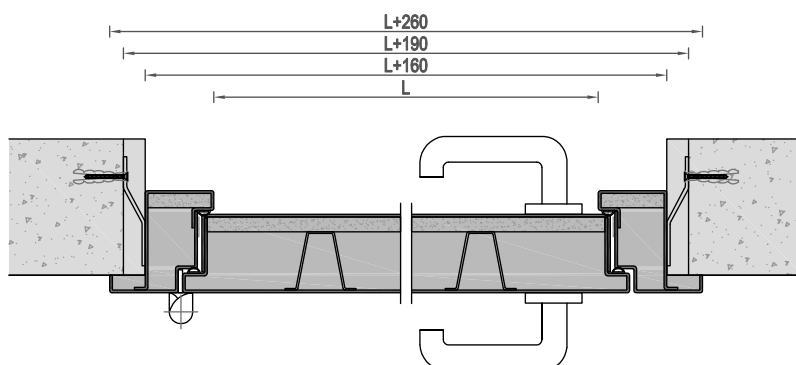

UNIpro-FM EI60

Противопожарные стальные двери.
Предел огнестойкости 60 мин.

Предел огнестойкости
60 мин.

Для торговых центров, коммерческих, офисных и складских помещений.

Полотно:	› Толщина 63 мм; › Стальной оцинкованный лист 1,5 мм; › Заполнение - огнеупорный материал; › Огнестойкая плита ГСП; › Два лонжерона (ребра жесткости); › Порошковое полимерное покрытие (Италия).
Короб:	› С порогом; › Стальной профилированный оцинкованный лист 1,5 мм.
Отделки:	› Порошковая покраска (Италия).
Ручки:	› FUARO, цвет черный.
Петли:	› Внешние усиленные с подшипником.
Замок:	› Противопожарный ISEO (Италия).
Параметры:	› Стационарный порог; › Термоуплотнитель; › 2 контура уплотнителя холодного дыма; › Компланарность наличника и полотна.
Размеры:	› Максимальные 900 x h2400