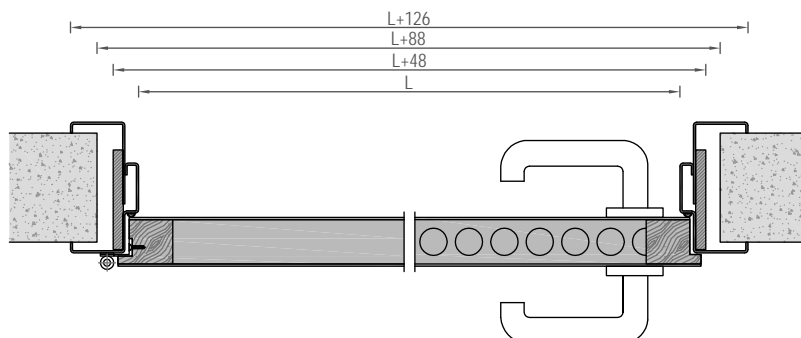

Петли:

- › Стальные регулируемые СЕМОМ (Франция), хром.

Замок:

- › Цилиндровый, хром

Размеры:

- › Максимальные 1100 x h2400

FACTOR

Дверь в отделке ламинат, цвет Белый.
Стальной короб, порошковая полимерная покраска.