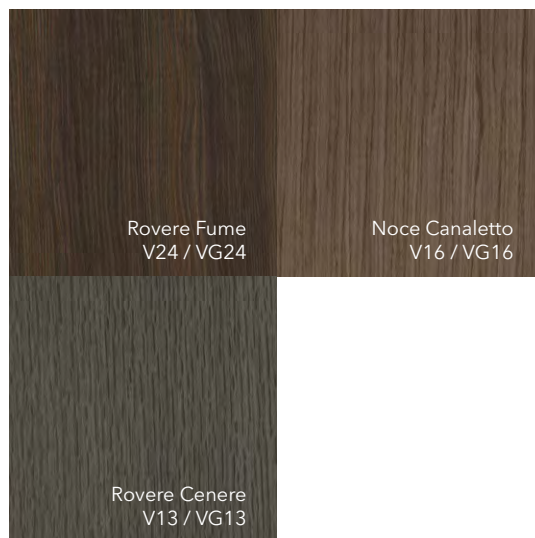

Bianco Night
L02 / LG02

Cappuccino
L05 / LG05

Cioccolato
L09 / LG09

Grigio
L08 / LG08

Nero
L10 / LG10

Bianco
L01 / LG01

Grigio Chiaro
L04 / LG04

Avorio
L03 / LG03

Grigio Seta
L06 / LG06

Grigio Fume
L07 / LG07

HPL

Декоративный композитный материал

VENEER NATURAL / VENEER NATURAL GLOSS

Натуральный шпон ценных пород древесины высочайшего качества, покрытый матовым лаком /с глянцевым покрытием 90 Gloss