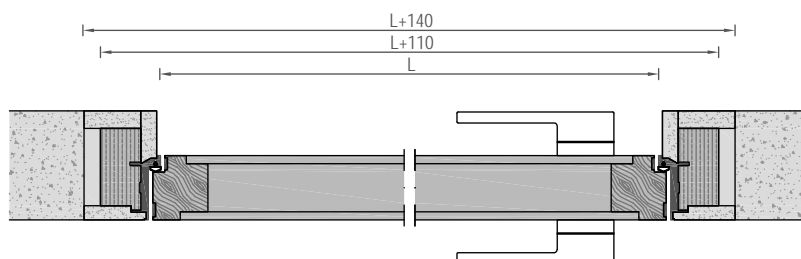

UNIpro EI60

Противопожарные двери на скрытом коробе.
Предел огнестойкости 60 мин.

Предел
огнестойкости
60 мин.

Двери для отелей и высотных зданий

Полотно:	<ul style="list-style-type: none"> › Толщина 60 мм; › Торец полотна - из массива бука; Каркас полотна - многослойный массив; › Заполнение - огнестойкая звукоизоляционная плита SAUERLAND (Германия); › Две плиты огнеупорного МДФ 10 мм; › Два контура термоуплотнителя.
Короб:	<ul style="list-style-type: none"> › Скрытый алюминиевый с фальшкоробом из многослойного массива (Patented by UNION); › Уплотнитель холодного дыма; › Дополнительный контур термоуплотнителя.
Отделки:	<ul style="list-style-type: none"> › Полотно - Грунт; HPL, Эмаль, Шпон. › Короб - Грунт, цвета по каталогу.
Петли:	<ul style="list-style-type: none"> › Скрытые CEAM (Франция).
Замок:	<ul style="list-style-type: none"> › Противопожарный AGB F22 (Италия) с цилиндром HEFELE (Германия).
Параметры:	<ul style="list-style-type: none"> › Пиротехнические термоблокираторы; › Противосъемные штифты; › Автоматический порог ACOUSTIC-B (Италия).
Размеры:	<ul style="list-style-type: none"> › Максимальные 1200 x h2450