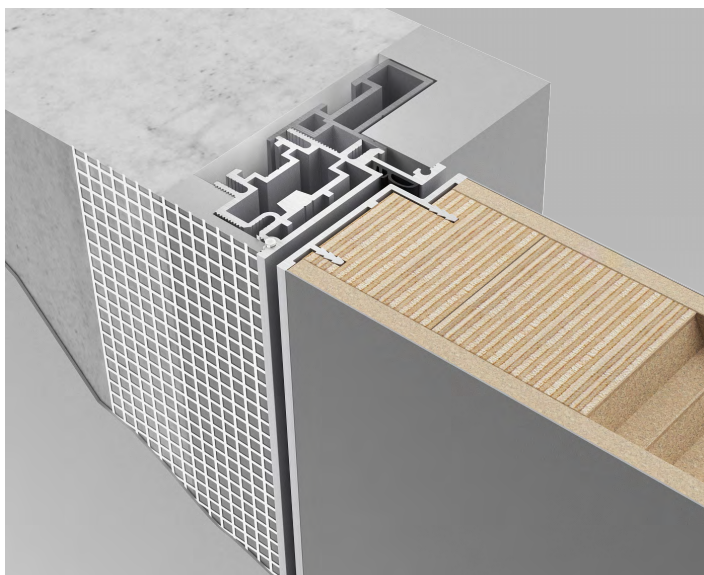

02

Важное преимущество - толщина дверного полотна

Толщина обычных дверей других производителей, как правило, не превышает 40 мм. Дверное полотно от **UNION** имеет толщину 60 мм! Такие двери имеют лучшую звукоизоляцию и прочность. Кроме того, они выглядят престижно и добавляют солидности интерьеру.

03

Высота до 3,5 метра

Современный тренд, актуальный для интерьеров, выполненных в различных стилях. Высокие двери визуально «поднимают» потолок, оптически увеличивая площадь и объем помещения. Усиленная конструкция короба и полотна обеспечивает прочность и стабильность при длительной эксплуатации.

04

Скрытый короб с фальшкоробом

Скрытый короб Chameleon-N изготовлен целиком из алюминия и усилен фальшкоробом - дополнительным боковым профилем. В этом состоит принципиальное отличие конструкции скрытого короба UNION от обычных скрытых коробов, представленных на рынке. Жесткая надежная конструкция рассчитана на долгую и интенсивную эксплуатацию, в том числе и для тяжелых дверей. Изначально короб анодирован в цвет серебристый алюминий, но может быть покрашен в цвет стены или в любой цвет по каталогу фабрики.