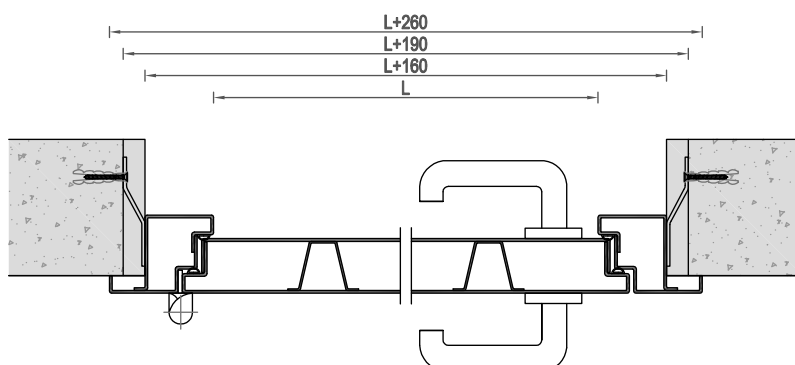

BASIS

Технические стальные двери.

Двери для техничекй помещений общественных зданий.

Полотно:	› Толщина 50 мм; › Стальной оцинкованный лист 0,8 мм; › Два лонжерона
Короб:	› С порогом; › Стальной профилированный оцинкованный лист 0,8 мм.
Отделки:	› Порошковая полимерная покраска (Италия).
Ручки:	› FUARO, цвет черный.
Петли:	› Внешние усиленные с подшипником, в цвет двери
Замок:	› ISEO (Италия).
Параметры:	› Стационарный порог; › 2 контура уплотнителя; › Компланарность наличника и полотна.
Размеры:	› Максимальные 1100 x h2400