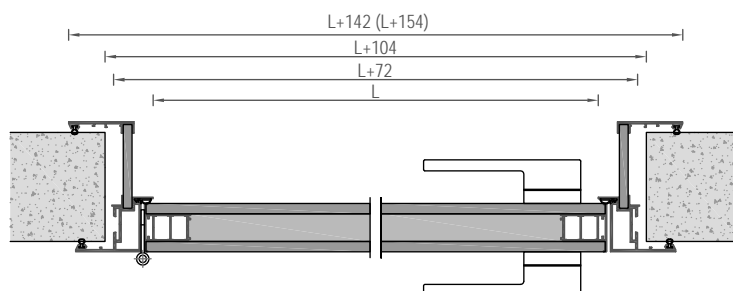

UNIX

Двери на алюминиевом коробе с наличниками.

Современные двери для общественных зданий с высокой проходимостью: больницы, школы, офисы.

Полотно:

- › Толщина 45 мм;
- › Алюминиевый каркас;
- › Заполнение пенополистирол.

Короб:

- › Алюминиевый, с наличниками.

Отделки:

- › Полотно - HPL, Эмаль, Шпон.
- › Короб - цвета по каталогу.

Петли:

- › Внешние HAFELE (Германия).

Замок:

- › AGB (Италия).

Размеры:

- › Максимальные
  900 x h2800